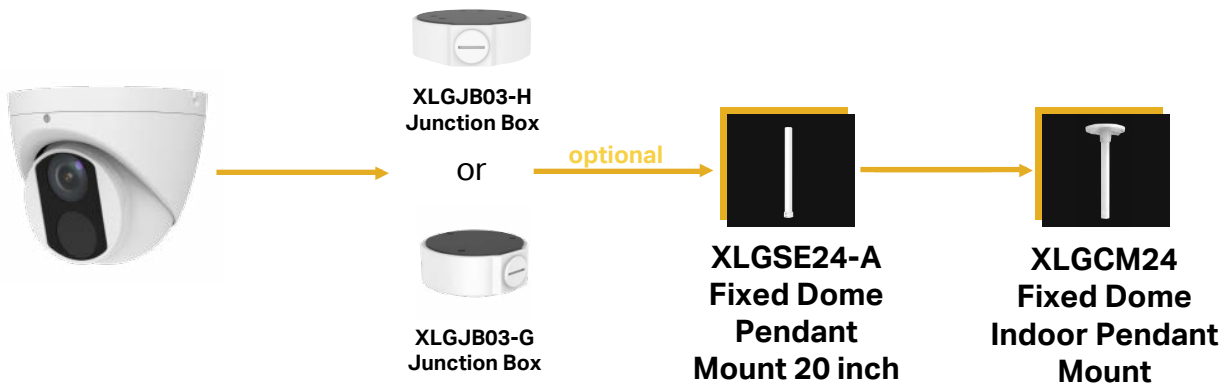

Bracket	
Dimensions	Ø 32 x 520mm
Weight	0.35kg
Material	Aluminum alloy

Used for:

**INLGTO5IRWF; INLGTO4KIRWNCF; INLGTO4KIRWF;
INLGTO4KIRWA; INLGTO4IRWFB; INLGTO4IRWF;
INLGTO2IRWF; INLGDO5IRWF; INLGDO4KIRWFAI;
INLGDO4KIRWF; INLGDO4IRWF; INLGDO4IRA;
INLGDO2IRWF**