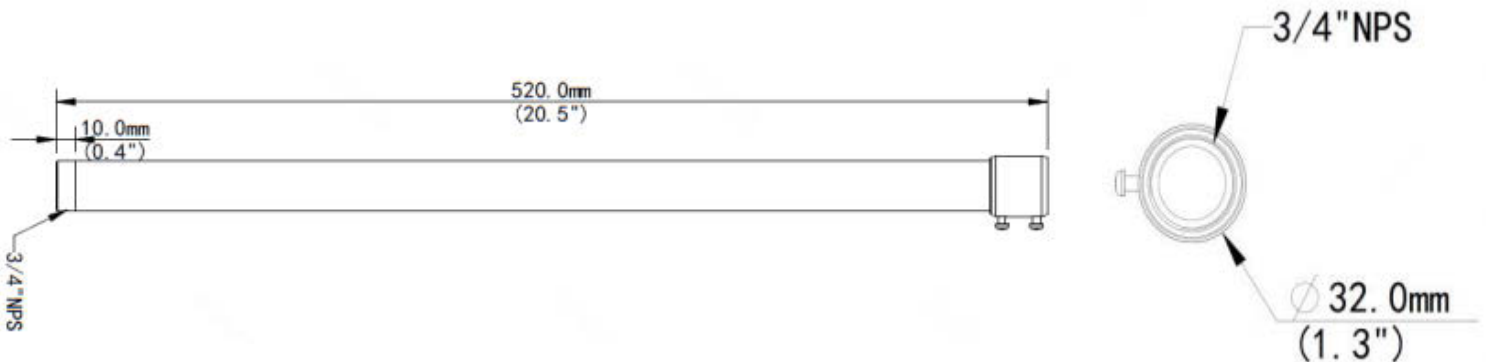

Bracket	
Dimensions	Ø 32 x 520mm
Weight	0.35kg
Material	Aluminum alloy

Used for:

**INLGTO5IRWF; INLGTO4KIRWNCF; INLGTO4KIRWF;
INLGTO4KIRWA; INLGTO4IRWFB; INLGTO4IRWF;
INLGTO2IRWF; INLGDO5IRWF; INLGDO4KIRWFAI;
INLGDO4KIRWF; INLGDO4IRWF; INLGDO4IRA;
INLGDO2IRWF**